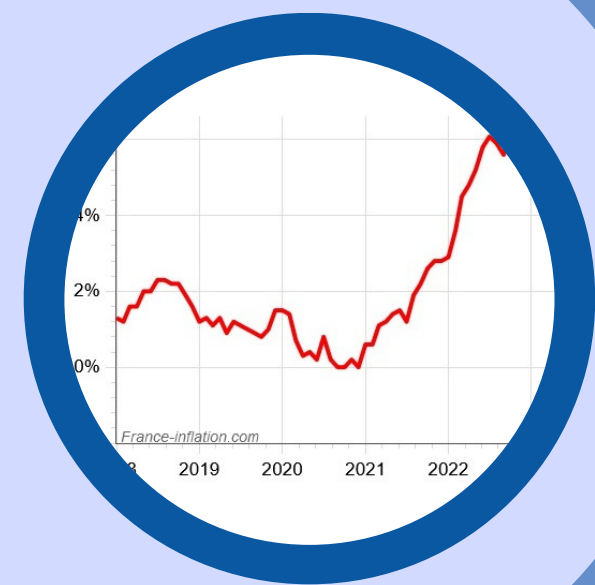

Orléans-Tours
1er degré
NOV-DEC
2023

SPELc

Centre Poitou-Charentes

Spelc
au cœur
de l'action

Une équipe à votre service

7 jours sur 7

Martine SCHULE

Responsable 1er degré

m.schule@spelc-centre-poitou-charentes.fr

Salariés des établissements

- En 2023, augmentation de 5% de la valeur du point EPNL. Bien loin du niveau de l'inflation.
- Voir évoluer sa situation : de quand date votre dernier entretien professionnel ?

p.mesnager@spelc-centre-poitou-charentes.fr

Rémunération des maîtres délégués

- Chaque académie aura de nouvelles grilles indiciaires.
- Objectif : alignement sur les enseignants du public.
- Le 12 décembre 2023, les élus Spelc siégeront en CCMI pour voter le nouveau cadre de gestion.